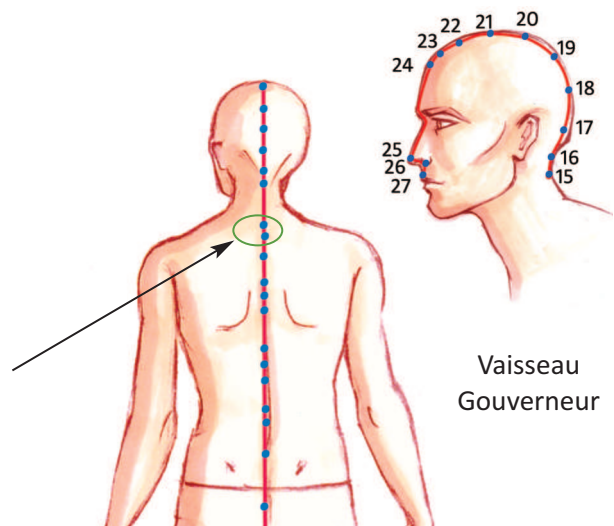

Parmi les différentes fonctions de ce système, nous noterons :

- régénère les différents corps
- nous connecte au microcosme et au macrocosme
- permet de faire des voyages intérieurs en incorporant le torus
- crée un champ d'énergie et de sérénité autour de celui qui l'active
- élève le niveau vibratoire sur le diamètre du Torus
- déprogramme les informations négatives et inutiles dans les cellules, et les remplace par des informations positives (à partir du 5e niveau).

Son centre dans le corps humain se trouve près du cœur, au niveau de la colonne vertébrale (sur le point 12 du vaisseau gouverneur).

Pour utiliser le Torus, placez votre conscience au niveau du cœur, puis dites 3 fois, à voix haute, « j'active le système **Wy-Ohu** ». Il devrait s'activer normalement au 1er niveau.

Vous allez sentir une forte dilatation de votre champ énergétique, et votre plan équatorial va monter à plus d'un mètre au-dessus de votre tête.

Renouvelez le processus 7 fois, espacées d'au moins un jour.

Passer ensuite au 2e niveau en disant 3 fois : « J'active le système **Wy-Ohu** au 2e niveau ».

Nuance : à partir du 3e niveau, vous devez activer 12 fois le système avant de passer au niveau suivant, au lieu de 7 comme précédemment.

Je me répète pour être sûr d'être bien compris : activez-le 12 fois au 3e niveau avant de passer au 4e niveau, puis 12 fois encore au 4e pour passer au 5e et ainsi de suite, jusqu'au 7e niveau.

Vaisseau
Gouverneur